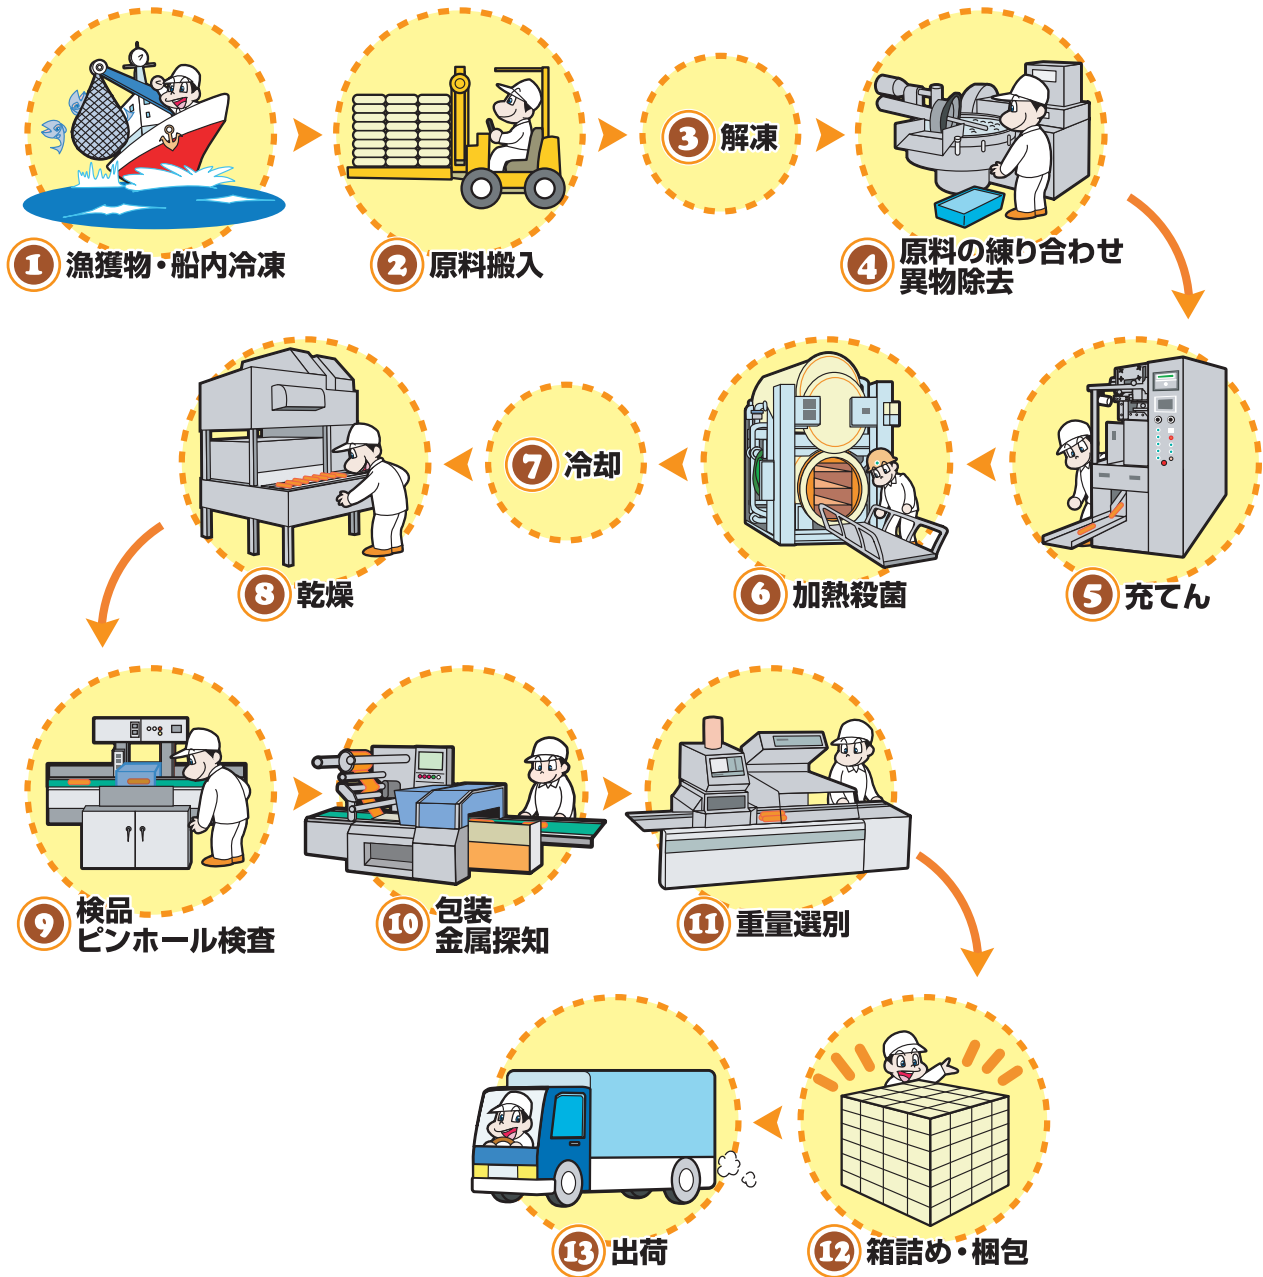

マルゼンホモソーセージ、チーかまのできるまで

こうしてできたホモソーセージ、チーかまを
新鮮なまま皆さまの食卓へお届けします！

株式会社丸善 〒100-0005 東京都台東区上野3-5-9 <http://www.mrz.co.jp/>

Copyright 2002 MARUZEN CO., LTD. All Right Reserved. 許可なく転載を禁じます。