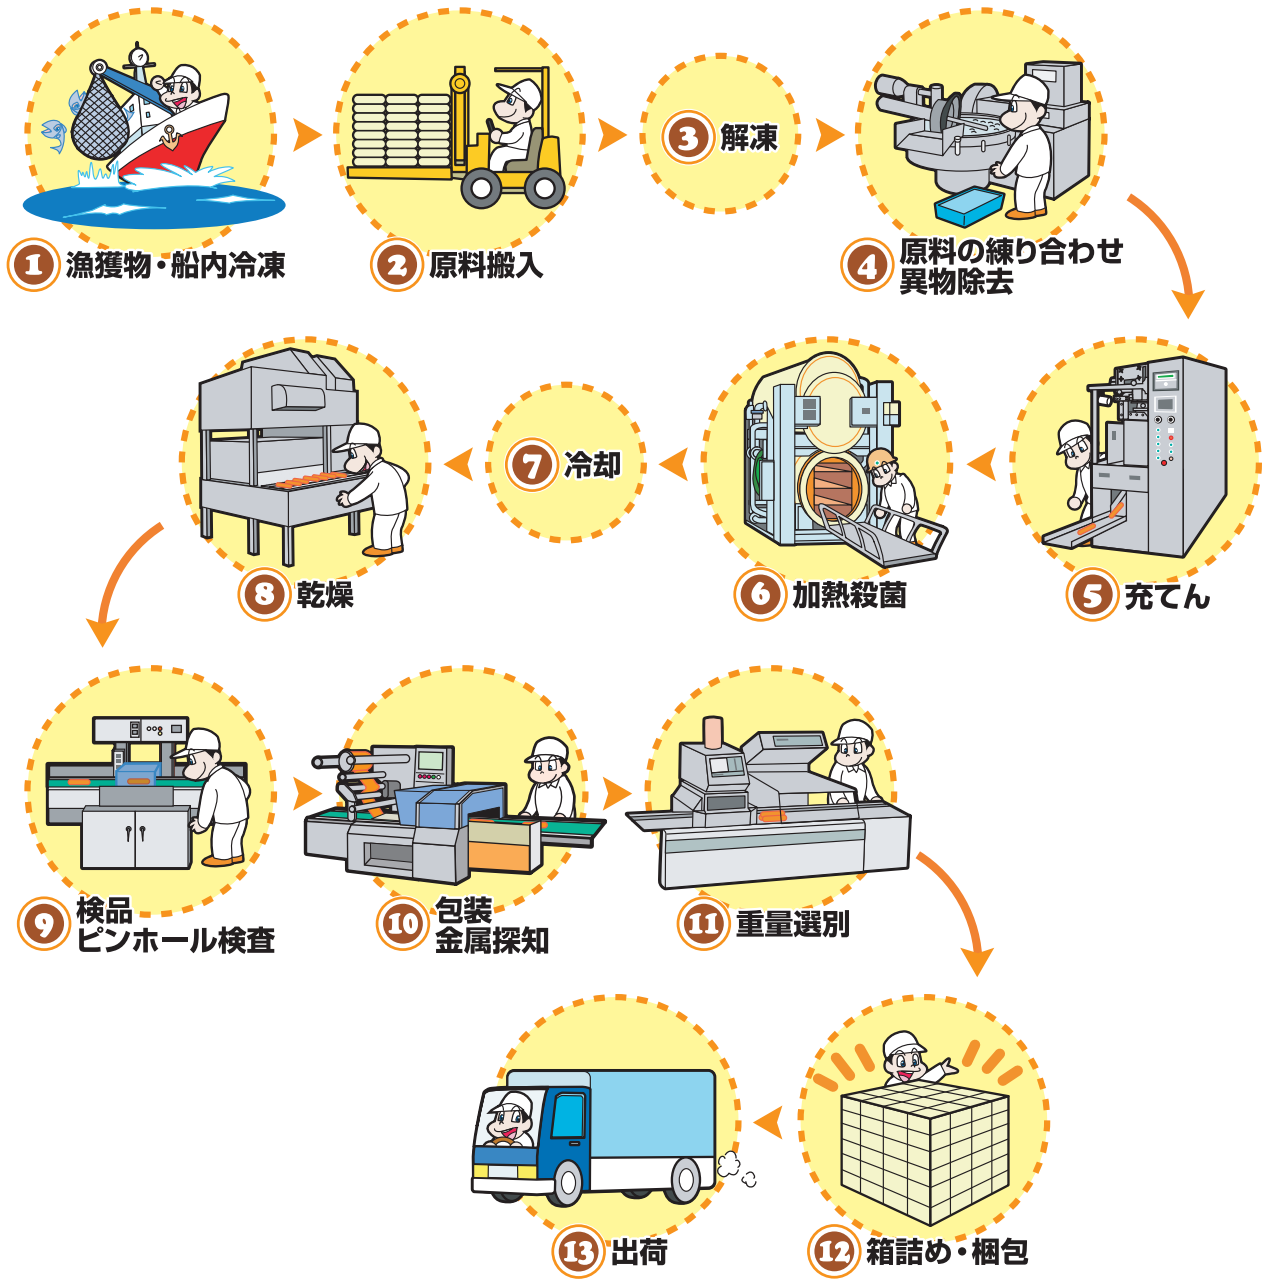

マルゼンホモソーセージ、チーかまのできるまで

こうしてできたホモソーセージ、チーかまを
新鮮なまま皆さまの食卓へお届けします！

株式会社丸善 〒100-0005 東京都台東区上野3-5-9 <http://www.mrz.co.jp/>

Copyright 2002 MARUZEN CO., LTD. All Right Reserved. 許可なく転載を禁じます。